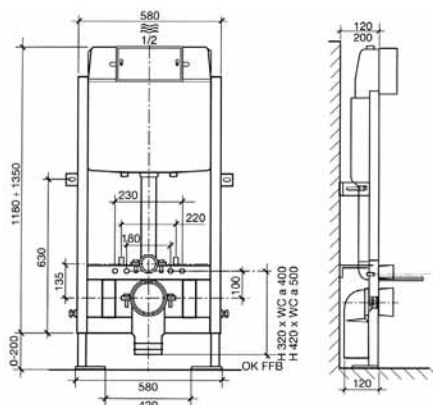

### REZERVOR DIAMANTE

- acest rezervor incastat este prevazut cu un invelis protector din polistiren,
- ofera posibilitatea reducerii consumului de apa prin setarea unui flux de apa: 3/6–4,5/9 litri (placa de comanda)
- grosime limitata la 80 mm
- robinet alimentat
- dimensiuni teava legatura: 380 mm (lungime);  
∅ 56/40–44
- silentiozitate in functionare

### СМЫВНОЙ БАЧОК DIAMANTE

- данный встроенный смывной бачок укомплектован защитным слоем полистирена,
- предусматривает возможность снижения потребления воды: 3/6–4,5/9 литров (кнопка)
- ограниченная толщина 80 мм
- запорный кран
- размеры смывной трубы: 380 мм (длина);  
∅ 56/40–44
- бесшумность в работе

### REZERVOR DIAMANTE CU CADRU METALIC

- structura metalica vopsita
- cadru metalic de fixare pe peretele exterior, reglabil de la 120–200 mm
- curba evacuare de 90°
- mansoane de racordare pentru alimentarea si pentru evacuarea vasului
- echipat cu sistem de prindere in perete, sistem de fixare vas de WC suspendat
- volum maxim de apa: 3/6–4,5/9 litri

### СМЫВНОЙ БАЧОК DIAMANTE С МЕТАЛЛИЧЕСКИМ КАРКАСОМ

- покрашенный металлический каркас
- металлический каркас для крепления на наружной стене, диапазон регулировки 120–200 мм
- слив 90°
- соединительные муфты для подпитки и слива унитаза
- укомплектован системой креплений в стене, системой крепления консольного унитаза
- максимальный объем воды: 3/6–4,5/9 литров