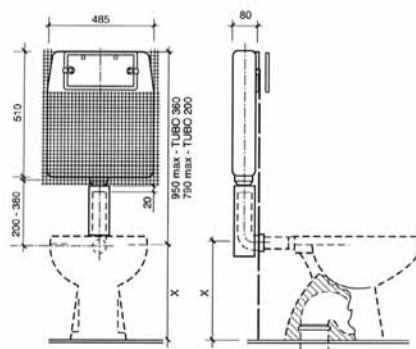

## REZERVOARE PENTRU WC – MONTAJ INGROPAT БАЧКИ ДЛЯ УНИТАЗОВ – ВСТРОЕННЫЙ МОНТАЖ

### REZERVOR DIAMANTE

- acest rezervor incastat este prevazut cu un invelis protector din polistiren,
- ofera posibilitatea reducerii consumului de apa prin setarea unui flux de apa: 3/6–4,5/9 litri (placa de comanda)
- grosime limitata la 80 mm
- robinet alimentat
- dimensiuni teava legatura: 380 mm (lungime);  
∅ 56/40–44
- silentiozitate in functionare

### СМЫВНОЙ БАЧОК DIAMANTE

- данный встроенный смывной бачок укомплектован защитным слоем полистирена,
- предусматривает возможность снижения потребления воды: 3/6–4,5/9 литров (кнопка)
- ограниченная толщина 80 мм
- запорный кран
- размеры смывной трубы: 380 мм (длина);  
∅ 56/40–44
- бесшумность в работе

### REZERVOR DIAMANTE CU CADRU METALIC

- structura metalica vopsita
- cadru metalic de fixare pe peretele exterior, reglabil de la 120–200 mm
- curba evacuare de 90°
- mansoane de racordare pentru alimentarea si pentru evacuarea vasului
- echipat cu sistem de prindere in perete, sistem de fixare vas de WC suspendat
- volum maxim de apa: 3/6–4,5/9 litri