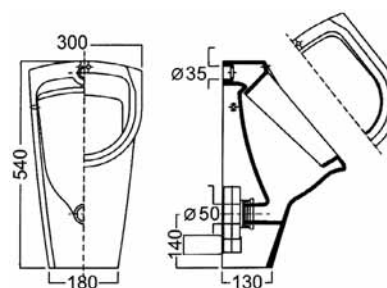

SAN REMO

Pisoar (cm) // Писсуар (см)

31,5 x 56,5 x 35

R381001

ECCO

Pisoar (cm) // Писсуар (см)

37 x 46,5 x 32

79342193

SEREL®

ORHIDEEA

Pisoar cu capac (cm) // Писсуар с крышкой (см)

30 x 54

79SE6809

Robinet temporizat pentru pisoar, montaj ingropat

Автоматический вентиль для писсуара – встроенный монтаж

41R 9006

ORHIDEEA

Pisoar fara capac (cm) // Писсуар без крышки (см)

30 x 54

79SE6808

Robinet temporizat pentru pisoar, montaj ingropat

Автоматический вентиль для писсуара – встроенный монтаж

41R 9004