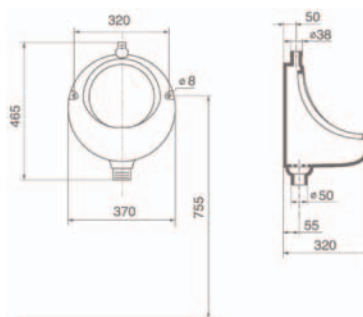

SAN REMO

Pisoar (cm) // Писсуар (см)

31,5 x 56,5 x 35

R381001

ECCO

Pisoar (cm) // Писсуар (см)

37 x 46,5 x 32

79342193

SEREL®

ORHIDEEA

Pisoar cu capac (cm) // Писсуар с крышкой (см)

30 x 54

79SE6809

Robinet temporizat pentru pisoar, montaj ingropat

Автоматический вентиль для писсуара – встроенный монтаж

41R 9006

ORHIDEEA

Pisoar fara capac (cm) // Писсуар без крышки (см)

30 x 54

79SE6808

Robinet temporizat pentru pisoar, montaj ingropat

Автоматический вентиль для писсуара – встроенный монтаж

41R 9004