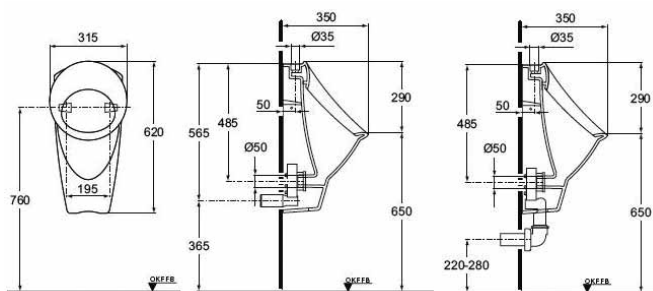

SAN REMO

Pisoar (cm) // Писсуар (см)

31,5 x 56,5 x 35

R381001

ECCO

Pisoar (cm) // Писсуар (см)

37 x 46,5 x 32

79342193

SEREL®

ORHIDEEA

Pisoar cu capac (cm) // Писсуар с крышкой (см)

30 x 54

79SE6809

Robinet temporizat pentru pisoar, montaj ingropat

Автоматический вентиль для писсуара – встроенный монтаж

41R 9006

ORHIDEEA

Pisoar fara capac (cm) // Писсуар без крышки (см)

30 x 54

79SE6808

Robinet temporizat pentru pisoar, montaj ingropat

Автоматический вентиль для писсуара – встроенный монтаж

41R 9004