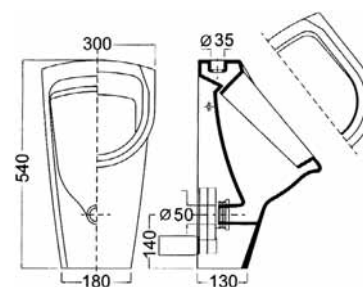

SAN REMO

Pisoar (cm) // Писсуар (см)

31,5 x 56,5 x 35

R381001

ECCO

Pisoar (cm) // Писсуар (см)

37 x 46,5 x 32

79342193

SEREL®

ORHIDEEA

Pisoar cu capac (cm) // Писсуар с крышкой (см)

30 x 54

79SE6809

Robinet temporizat pentru pisoar, montaj ingropat

Автоматический вентиль для писсуара – встроенный монтаж

41R 9006

ORHIDEEA

Pisoar fara capac (cm) // Писсуар без крышки (см)

30 x 54

79SE6808

Robinet temporizat pentru pisoar, montaj ingropat

Автоматический вентиль для писсуара – встроенный монтаж

41R 9004