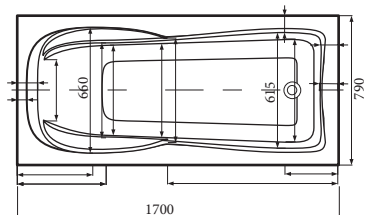

VOLUTTA

Cada dreapta • acrilica Прямоугольная ванна • акриловая		80CB0348 1700 x 800 mm
Panou frontal Фронтальная панель	1700 mm	80CB0221
Panou lateral Боковая панель	800 mm	80CB0257

CAZI DE BAIE DIN TABLA СТАЛЬНЫЕ ВАННЫ

Cada dreapta Прямоугольная ванна	1500 x 700 mm//мм	40CB0157
	1700 x 700 mm//мм	40CB0170

CAZI DE BAIE DIN FONTA ЧУГУННЫЕ ВАННЫ

Cada dreapta Прямоугольная ванна	1500 x 700 mm//мм	40CF0004
	1700 x 700 mm//мм	40CF0003