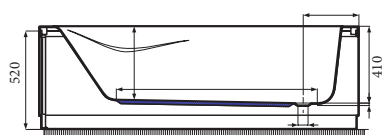

VOLUTTA

Cada dreapta • acrilica Прямоугольная ванна • акриловая		80CB0348 1700 x 800 mm
Panou frontal Фронтальная панель	1700 mm	80CB0221
Panou lateral Боковая панель	800 mm	80CB0257

CAZI DE BAIE DIN TABLA СТАЛЬНЫЕ ВАННЫ

Cada dreapta Прямоугольная ванна	1500 x 700 mm//мм	40CB0157
	1700 x 700 mm//мм	40CB0170

CAZI DE BAIE DIN FONTA ЧУГУННЫЕ ВАННЫ

Cada dreapta Прямоугольная ванна	1500 x 700 mm//мм	40CF0004
	1700 x 700 mm//мм	40CF0003