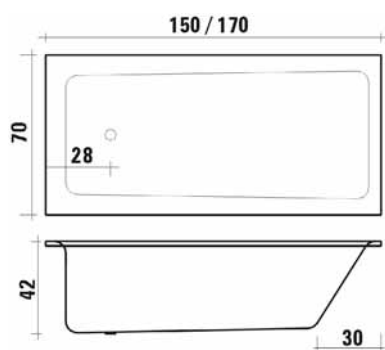

VOLUTTA

Cada dreapta • acrilica Прямоугольная ванна • акриловая		80CB0348 1700 x 800 mm
Panou frontal Фронтальная панель	1700 mm	80CB0221
Panou lateral Боковая панель	800 mm	80CB0257

CAZI DE BAIE DIN TABLA СТАЛЬНЫЕ ВАННЫ

Cada dreapta Прямоугольная ванна	1500 x 700 mm//мм	40CB0157
	1700 x 700 mm//мм	40CB0170

CAZI DE BAIE DIN FONTA ЧУГУННЫЕ ВАННЫ

Cada dreapta Прямоугольная ванна	1500 x 700 mm//мм	40CF0004
	1700 x 700 mm//мм	40CF0003